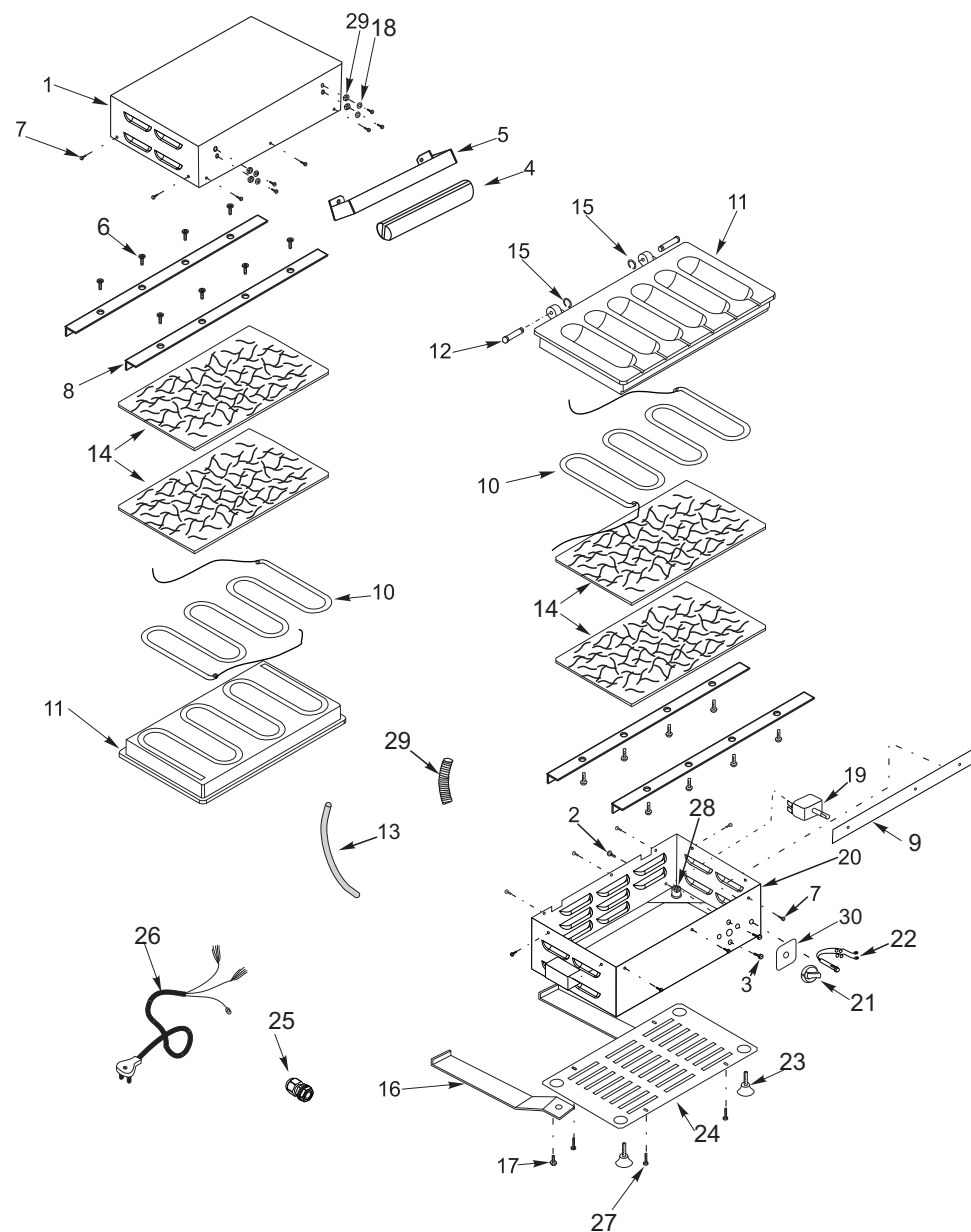

CREPITO GIGANTE (CRPG)

CRPG-91.622.50660-B

Item	Código	Descrição
1	21.788-3	Tampa do Big Crepe
2	385	Parafuso. Cab. Bol. 1/4"
3	331	Parafuso
4	15.000-3	Puxador
5	16.280-3	Apoio da Alça
6	332	Parafuso
7	566	Parafuso AA 4,8
8	21.789-A	Barra de Fixação da Resistência
9	23.010-3	Isolamento térmico frontal
10	17.883-3	Resistência 1400W 220V
11	40.069-3	Placa de aquecimento
12	16.003-3	Pino de fixação
13	18.271-3	Espaguete de proteção
14	3.706-3	Isolamento térmico
15	515	Anel elástico
16	18.195-3	Sapata
17	356	Parafuso Cab. Sext. 3/8" x 5/8"
18	594	Arruela de pressão 3/16"
19	86.071-A	Termostato 50° - 200°C
20	21.637-3	Gabinete
21	2263-7	Manipulador+Inserto
22	17.934-3	Lâmpada piloto
23	14.119-3	Pé tipo ventosa
24	23.023-3	Fundo
25	9.433-3	Prensa cabo
26	18.068-3	Rabicho 3 x 1,5
27	552	Paraf. A.A. 3,5 X 9,5
28	604	Porca sext. 3/16"
29	14.201-3	Mola espiral de proteção
30	1.353-3	Plaqueta de Temperatura